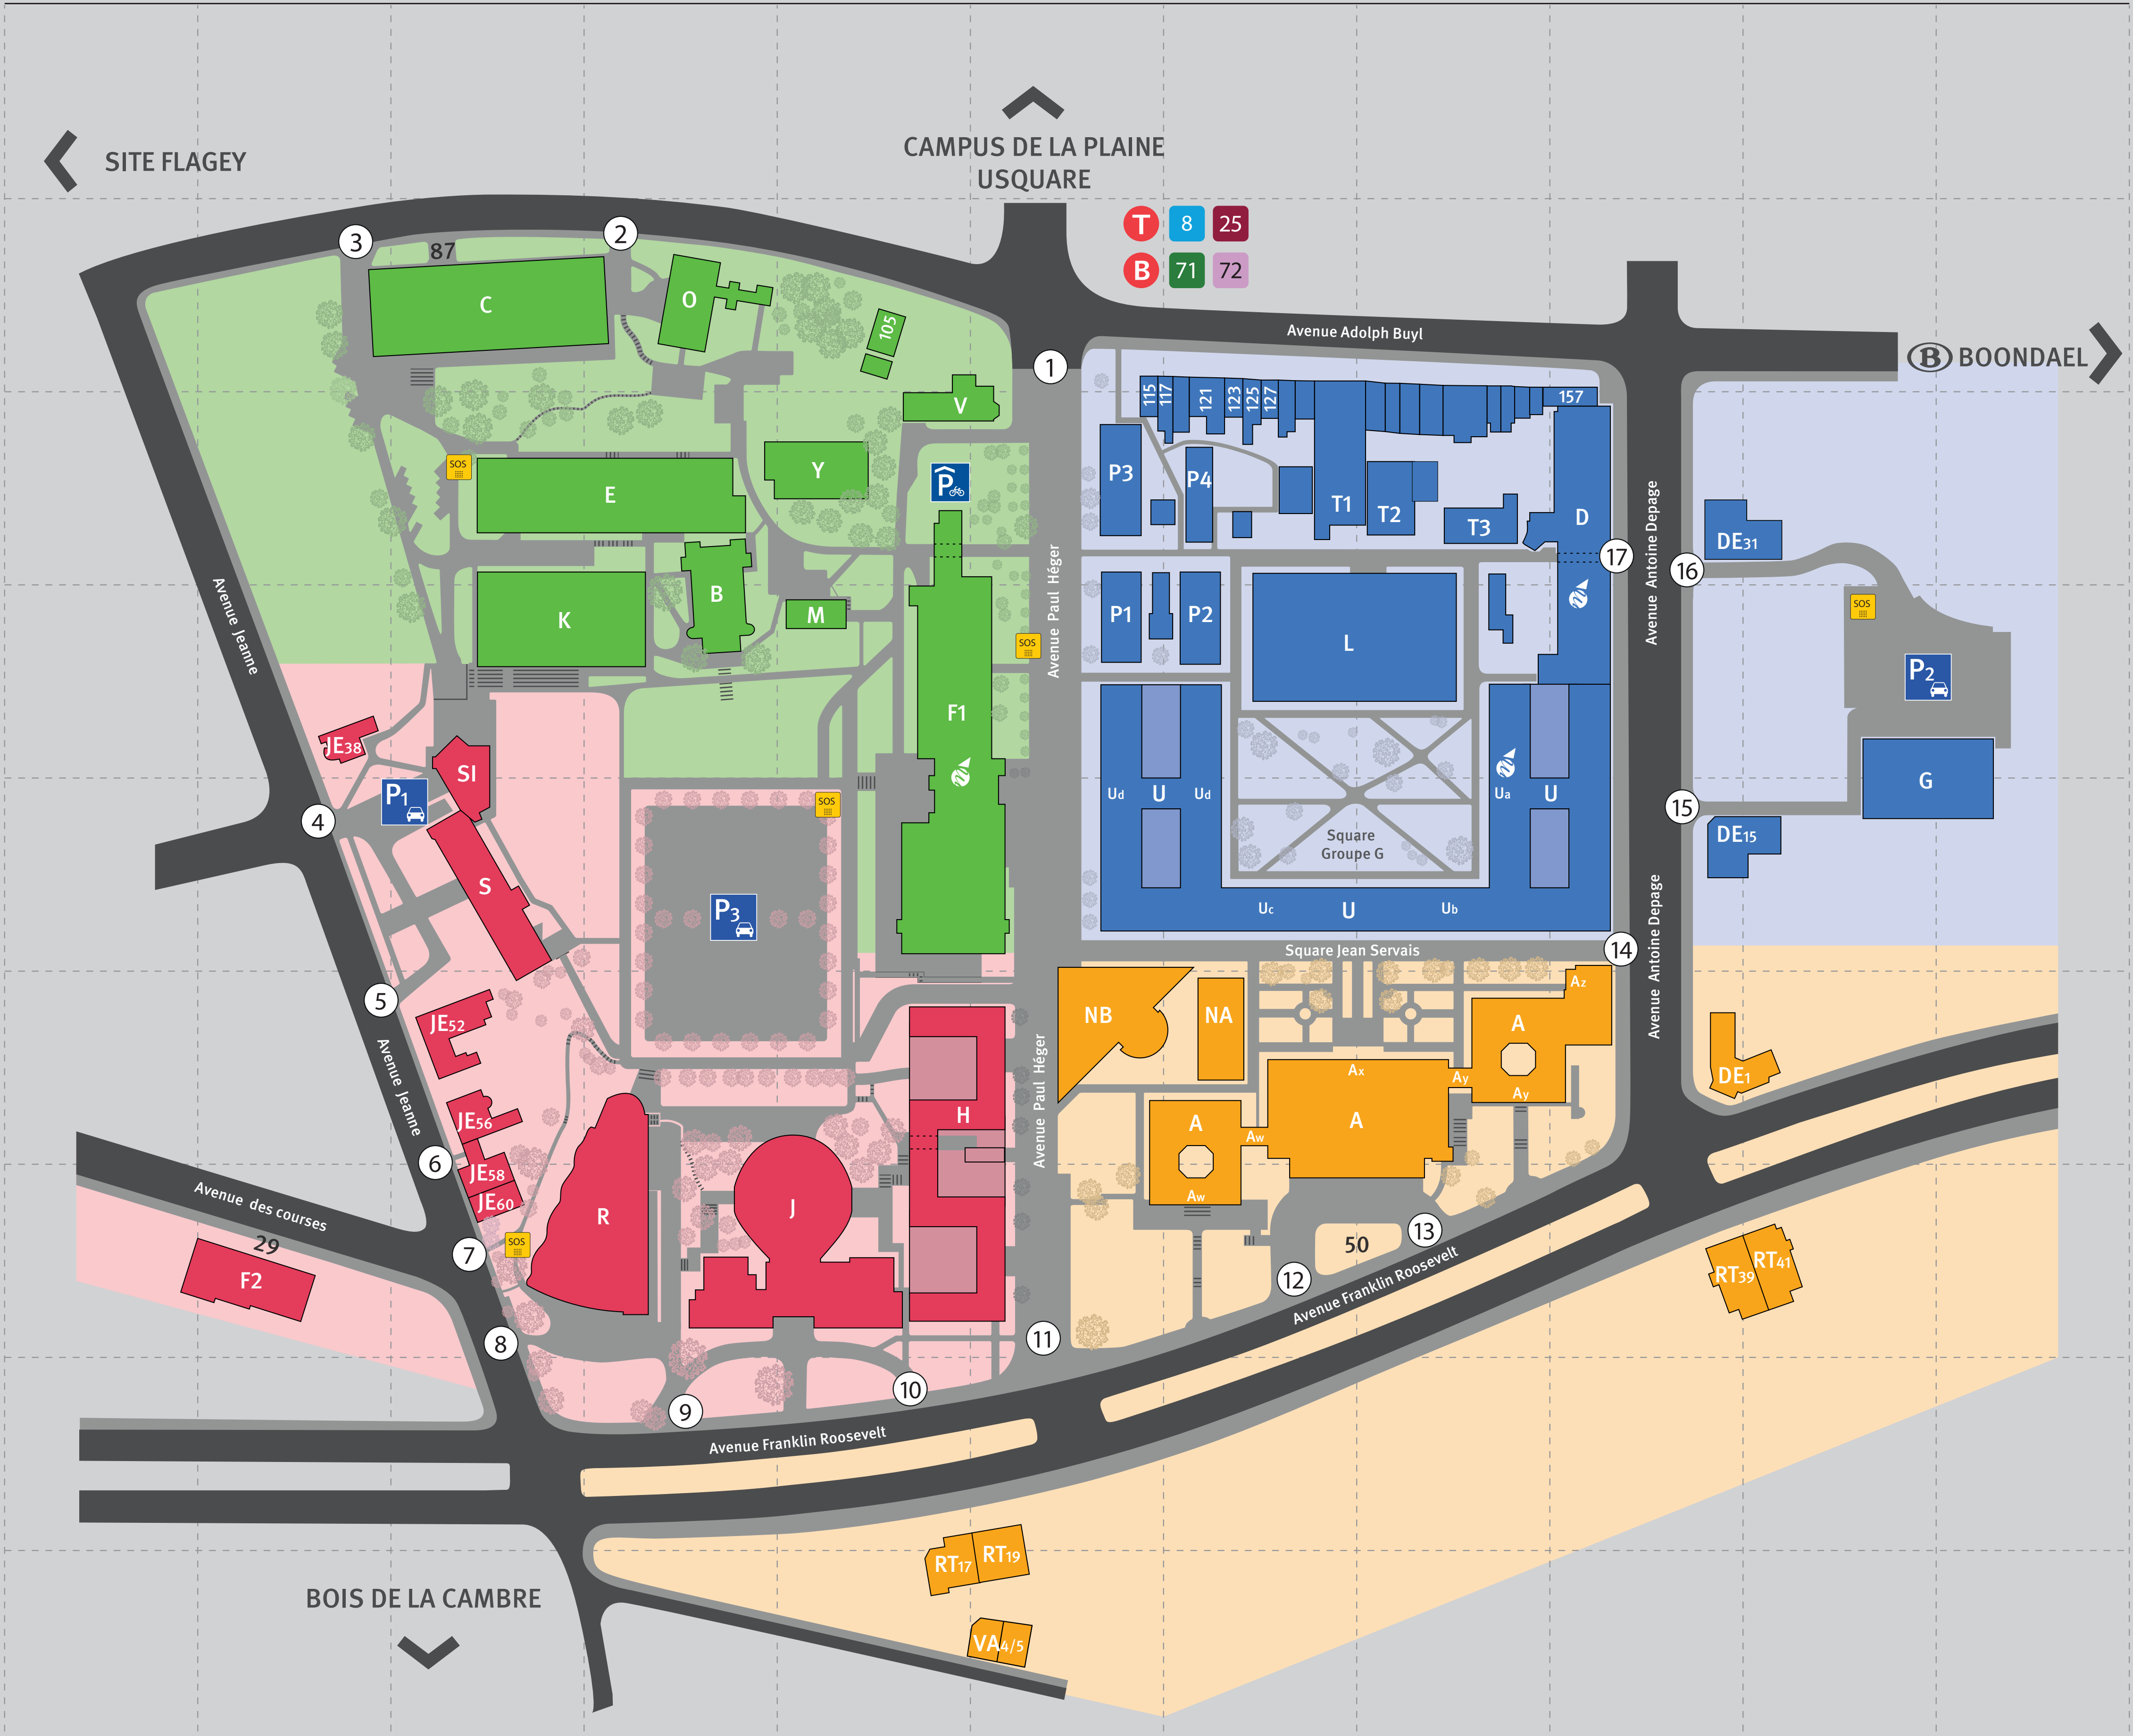

CAMPUS SOLBOSCH

← SITE FLAGEY

^ CAMPUS DE LA PLAINE
USQUARE

T 8 25
B 71 72

BOONDAEL →

BOIS DE LA CAMBRE

RT17 RT19

VA4/5

17

Avenue Jeanne

Avenue des courses

Avenue Jeanne

Avenue Franklin Roosevelt

Avenue Paul Héger

Avenue Paul Héger

Avenue Franklin Roosevelt